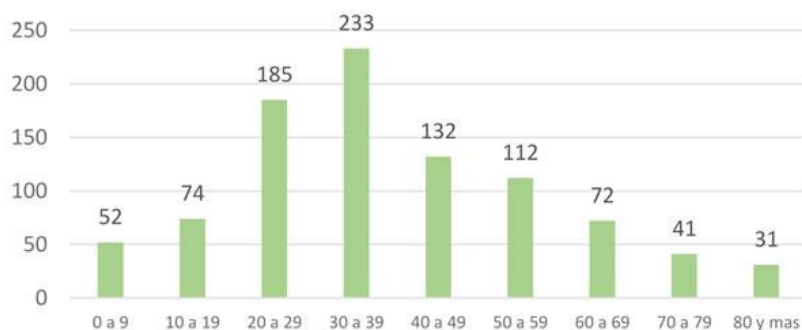

El Mundo

Confirmados
5.656.615
Recuperados
2.389.056
Muertes
355.355

Colombia

Confirmados
25.366
Recuperados
6.665
Muertes
822

Nariño

Municipio	Total	%
Tumaco	599	64,27
Ipiales	143	15,34
Pasto	85	9,12
Mosquera	45	4,83
Olaya Herrera	10	1,07
Cuaspud	7	0,75
Potosi	6	0,64
Cumbal	6	0,64
La Tola	5	0,54
Contadero	4	0,43
Tuquerres	4	0,43
Guachucal	4	0,43
Mallama	2	0,21
Francisco Pizarro	2	0,21
La Union	1	0,11
Cumbitara	1	0,11
La Florida	1	0,11
Ancuya	1	0,11
Linares	1	0,11
Magüi	1	0,11
La Cruz	1	0,11
Belén	1	0,11
San Pablo	1	0,11
Roberto Payán	1	0,11
Departamento Nariño	932	100,00