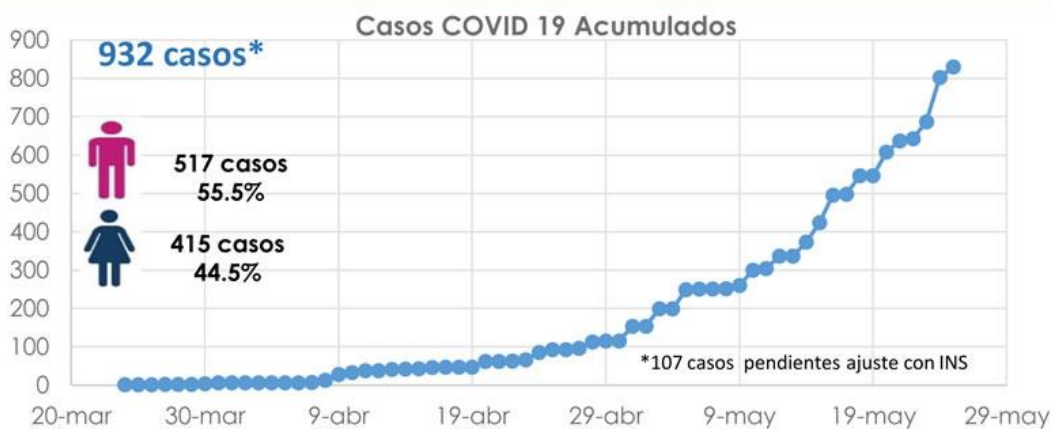

El Mundo

Confirmados
5.656.615
Recuperados
2.389.056
Muertes
355.355

Colombia

Confirmados
25.366
Recuperados
6.665
Muertes
822

Nariño

Municipio	Total	%
Tumaco	599	64,27
Ipiales	143	15,34
Pasto	85	9,12
Mosquera	45	4,83
Olaya Herrera	10	1,07
Cuaspud	7	0,75
Potosi	6	0,64
Cumbal	6	0,64
La Tola	5	0,54
Contadero	4	0,43
Tuquerres	4	0,43
Guachucal	4	0,43
Mallama	2	0,21
Francisco Pizarro	2	0,21
La Union	1	0,11
Cumbitara	1	0,11
La Florida	1	0,11
Ancuya	1	0,11
Linares	1	0,11
Magüi	1	0,11
La Cruz	1	0,11
Belén	1	0,11
San Pablo	1	0,11
Roberto Payán	1	0,11
Departamento Nariño	932	100,00

Fuente : Instituto Departamental de Salud de Nariño, Oficina de Epidemiología, mayo 28 de 2020 / 21 :50 horas.