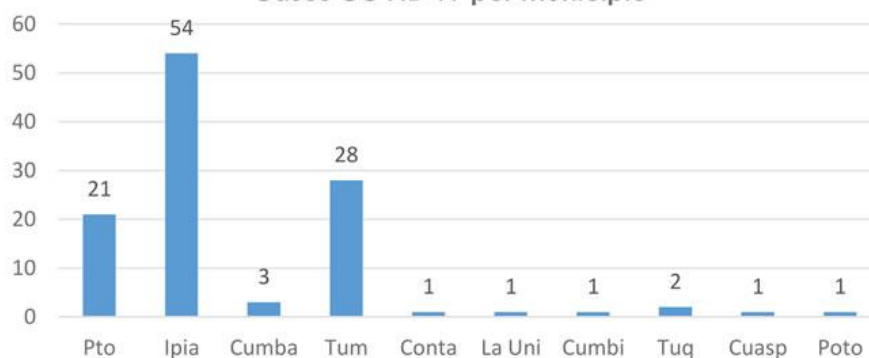

Casos COVID 19 por municipio

Casa
81

Hospital General
3

Hospital UCI
2

Recuperados.
19

Muertes
8

Seguimiento contactos
605

Casos COVID 19 según edad