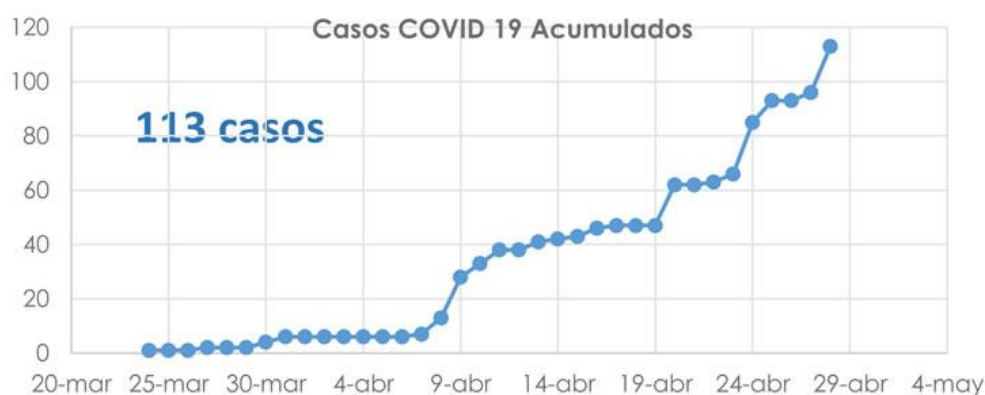

El Mundo

Confirmados
3.113.447
Recuperados
925.730
Muertes
216.930

Colombia

Confirmados
5.949
Recuperados
1.268
Muertes
269

Nariño

Confirmados
113
Recuperados
19
Muertes
8
Descartados
1.273

70 casos
61.9%

43 casos
38.1%

Casos COVID 19 por municipio

Casa
81

Hospital General
3

Hospital UCI
2

Recuperados.
19

Muertes
8

Seguimiento contactos
605

Casos COVID 19 según edad