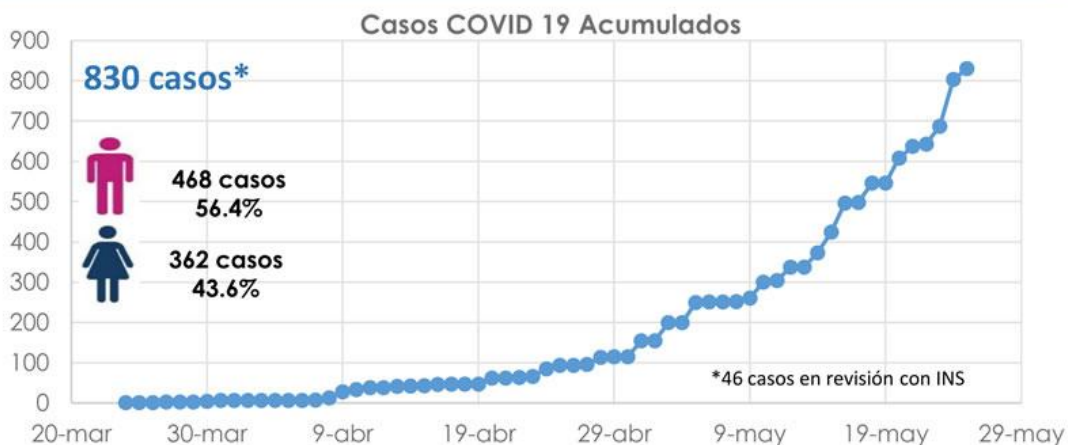

El Mundo

Confirmados
5.371.700
Recuperados
2.195.325
Muertes
344.815

Colombia

Confirmados
21.981
Recuperados
5.265
Muertes
750

Nariño

Municipio	Total	%
Tumaco	524	63,13
Ipiales	139	16,75
Pasto	79	9,52
Mosquera	37	4,46
Cuaspué	7	0,84
Potosí	6	0,72
Olaya Herrera	5	0,60
Cumbal	4	0,48
Contadero	4	0,48
Guachucal	4	0,48
La Tola	4	0,48
Tuquerres	3	0,36
Mallama	2	0,24
Francisco Pizarro	2	0,24
La Unión	1	0,12
Cumbitara	1	0,12
La Florida	1	0,12
Ancuya	1	0,12
Linares	1	0,12
Magüí	1	0,12
La Cruz	1	0,12
Belén	1	0,12
San Pablo	1	0,12
Roberto Payán	1	0,12
Total	830	100,00

Nota Aclaratoria : Un caso de Magüí , se ajusta a Roberto Payán.

Casa
609

Hosp
52

Hosp.
UCI
4

Muertes
39

Recuperados
126

Descartados
2.771

Casos COVID 19 según edad