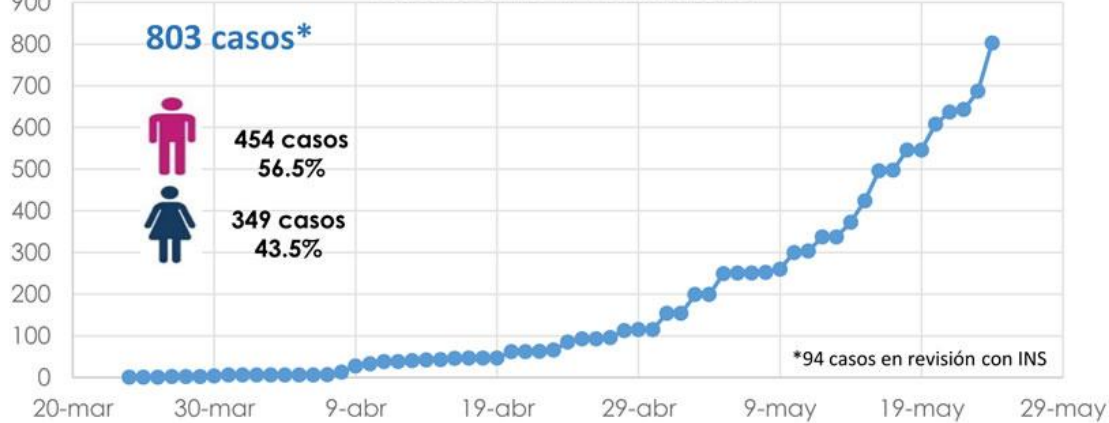

El Mundo

Confirmados
5.273.572
Recuperados
2.149.407
Muertes
341.722

Casos COVID 19 Acumulados

Colombia

Confirmados
21.175
Recuperados
5.016
Muertes
727

Municipio	Casos	%
Tumaco	508	63,26
Ipiales	135	16,81
Pasto	76	9,46
Mosquera	37	4,61
Cuaspud	7	0,87
Potosi	6	0,75
Olaya Herrera	5	0,62
Cumbal	4	0,50
Contadero	4	0,50
Tuquerres	3	0,37
Guachucal	3	0,37
La Tola	3	0,37
Magüi	2	0,25
Mallama	2	0,25
La Union	1	0,12
Cumbitara	1	0,12
La Florida	1	0,12
Ancuya	1	0,12
Linares	1	0,12
La Cruz	1	0,12
Belén	1	0,12
San Pablo	1	0,12
Total	803	100,00

Nariño

Casos COVID 19 según edad