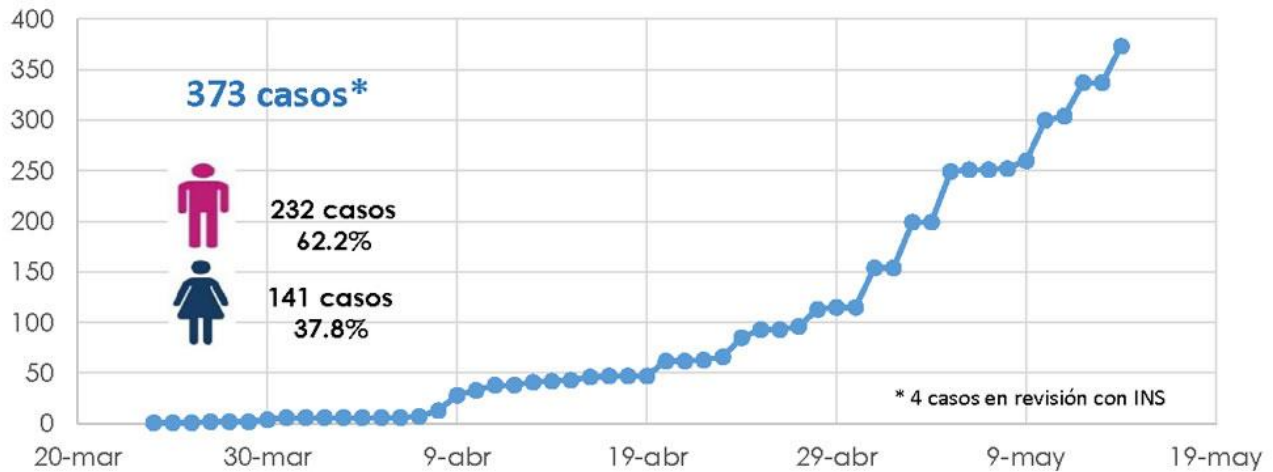

## El Mundo

**Confirmados**  
4.308.809  
**Recuperados**  
1.578.135  
**Muertes**  
298.680

## Colombia

**Confirmados**  
13.610  
**Recuperados**  
3.358  
**Muertes**  
525

### Casos COVID 19 Acumulados