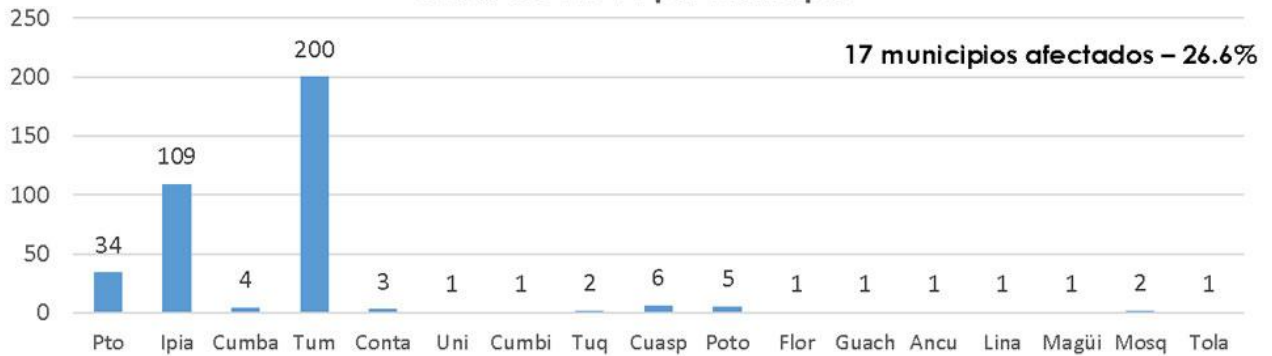

Casos COVID 19 por municipio