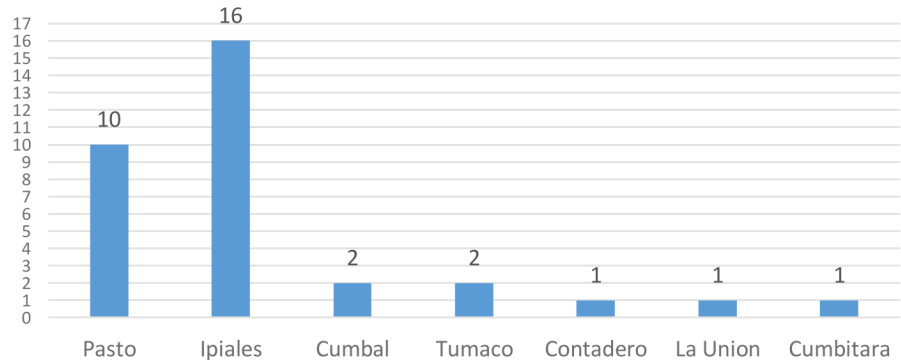

20 casos
60.6%

13 casos
39.4%

Casa
26

Hospital General
2

Hospital UCI
3

Recuperados.
0

Muertes
2

Seguimiento contactos
138

Casos COVID 19 según municipio de residencia

Casos de COVID 19 según edad