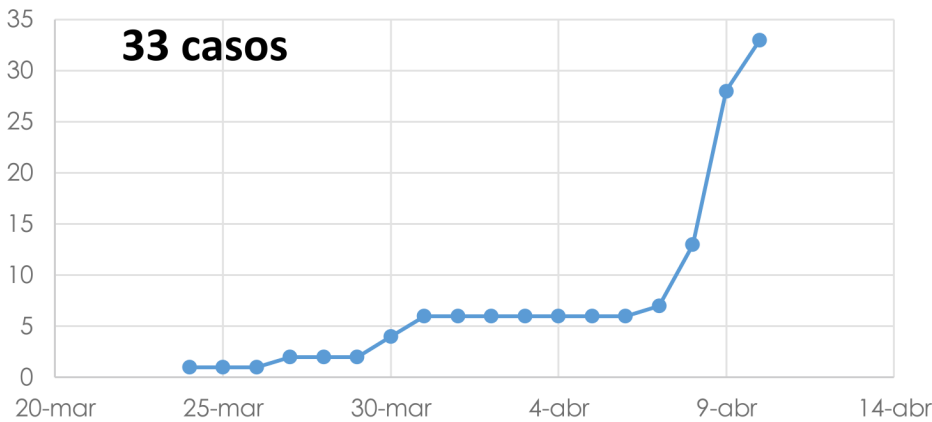

El Mundo

Países casos confirmados
205

Casos
1.563.857

Colombia

Confirmados
2.473
Recuperados
197
Muertes
80
Descartados
35.120

Nariño

Confirmados
33
Recuperados
0
Muertes
2
Descartados
249

Casos COVID 19 Acumulados

20 casos
60.6%

13 casos
39.4%

Casa
26

Hospital General
2

Hospital UCI
3

Recuperados.
0

Muertes
2

Seguimiento contactos
138

Casos COVID 19 según municipio de residencia

Casos de COVID 19 según edad