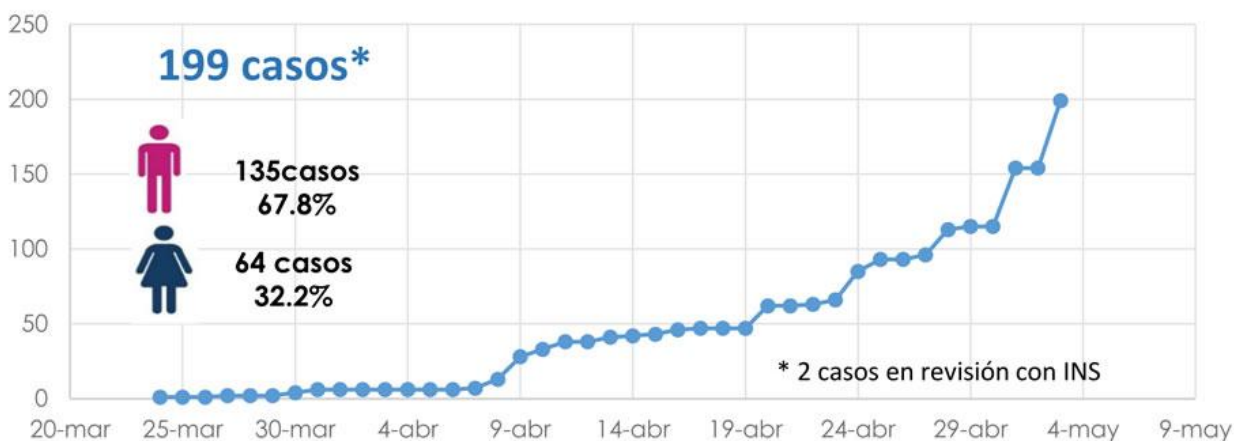

El Mundo

Confirmados
3.388.665
Recuperados
1.113.777
Muertes
243.312

Colombia

Confirmados
7.668
Recuperados
1.722
Muertes
340

Nariño

Confirmados
199
Recuperados
32
Muertes
8
Descartados
1.551

Casos COVID 19 Acumulados

Casos COVID 19 por municipio

Casos COVID 19 según edad