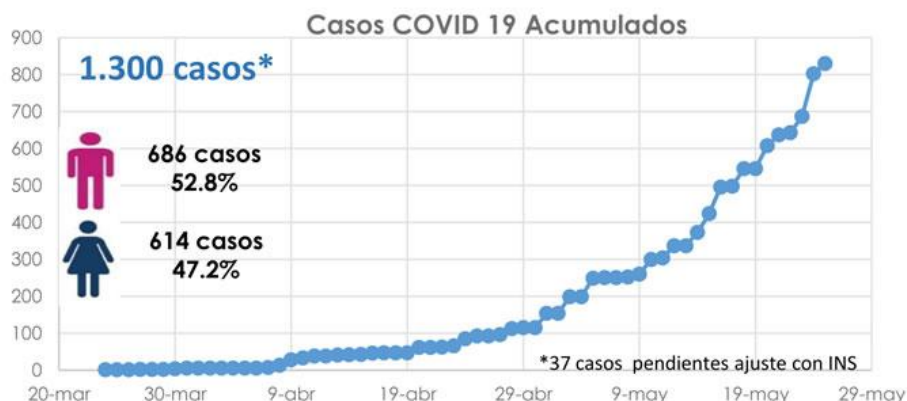

El Mundo Colombia

Confirmados
6.245.352
Recuperados
2.705.306
Muertes
376.427

Confirmados
31.833
Recuperados
11.142
Muertes
1.009

Nariño

Municipio	Total	%	Municipio	Total	%
Tumaco	839	64,54	Francisco	2	0,15
Ipiales	159	12,23	Pizarro	1	0,08
Pasto	107	8,23	Ancuya	1	0,08
Mosquera	47	3,62	Belén	1	0,08
La Tola	29	2,23	Córdoba	1	0,08
Mallama	28	2,15	El Charco	1	0,08
Olaya Herrera	14	1,08	Güaitarilla	1	0,08
San Pablo	11	0,85	La Cruz	1	0,08
Aldana	7	0,54	La Florida	1	0,08
Cuaspud	7	0,54	La Unión	1	0,08
Cumbal	7	0,54	Linares	1	0,08
Potosí	6	0,46	Magüi	1	0,08
Contadero	5	0,38	Nariño	1	0,08
			Puerres	1	0,08
Ricaurte	5	0,38	Roberto Payán	1	0,08
Tuquerres	4	0,31	San Bernardo	1	0,08
Guachucal	3	0,23	Yacuanquer	1	0,08
Pupiales	3	0,23	Total	1.300	100,00
Cumbitara	2	0,15			

CAMAS UCI - COVID

% de ocupación : 72.9

Casos COVID 19 según edad